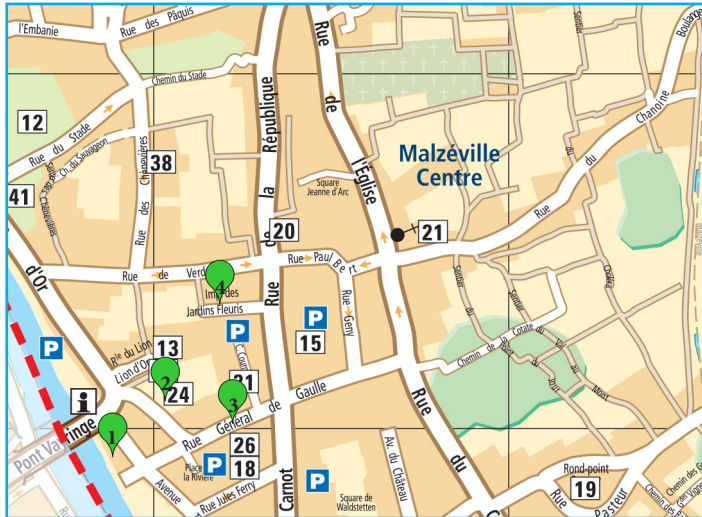

LIEUX DE RENDEZ-VOUS

- 1 - **Jardins de Mélanie**
Rue Odinet
- 2 - **La Douëra**
2 rue du Lion d'Or
- 3 - **Mairie**
11 rue du Général De Gaulle
- 4 - **Résidence des Jardins Fleuris**
Rue du Lion d'Or

SORTIES ACCOMPAGNÉES POUR LES SENIORS

PROGRAMME JANVIER - FÉVRIER 2022

La ville de Malzéville propose des sorties accompagnées et des activités organisées par Athéna Pantzos, animatrice municipale. Les sorties s'effectuent en petit groupe de 8 personnes et en véhicule de 9 places.

FÉVRIER 2022

DATE	HORAIRES	ACTIVITÉS
Jeudi 3	13h - Départ de la mairie	Visite du musée de l'imagerie d'Epinal (tarif 11€)
Lundi 7	10h30 - La Douëra	Savoir utiliser son smartphone ou sa tablette - Atelier 6
Lundi 7	13h30 - Départ de la mairie	Visite de la confiserie Brebion à Essey lès Nancy
Jeudi 10	14h - La Douëra	Humour et mise en scène - Atelier 1
Lundi 14	10h30 - La Douëra	Savoir utiliser son smartphone ou sa tablette - Atelier 7
Lundi 14	14h - La Douëra	Atelier création d'un tableau (type «où est Charlie»)
Jeudi 17	14h - La Douëra	Humour et mise en scène - Atelier 2
Lundi 21	10h30 - La Douëra	Savoir utiliser son smartphone ou sa tablette - Atelier 8
Lundi 21	14h - La Douëra	Humour et mise en scène - Atelier 3
Jeudi 24	13h30 - Départ de la mairie	Visite des archives municipales de Nancy (atelier de recherche)
Lundi 28	14h - La Douëra	Jeux à distance