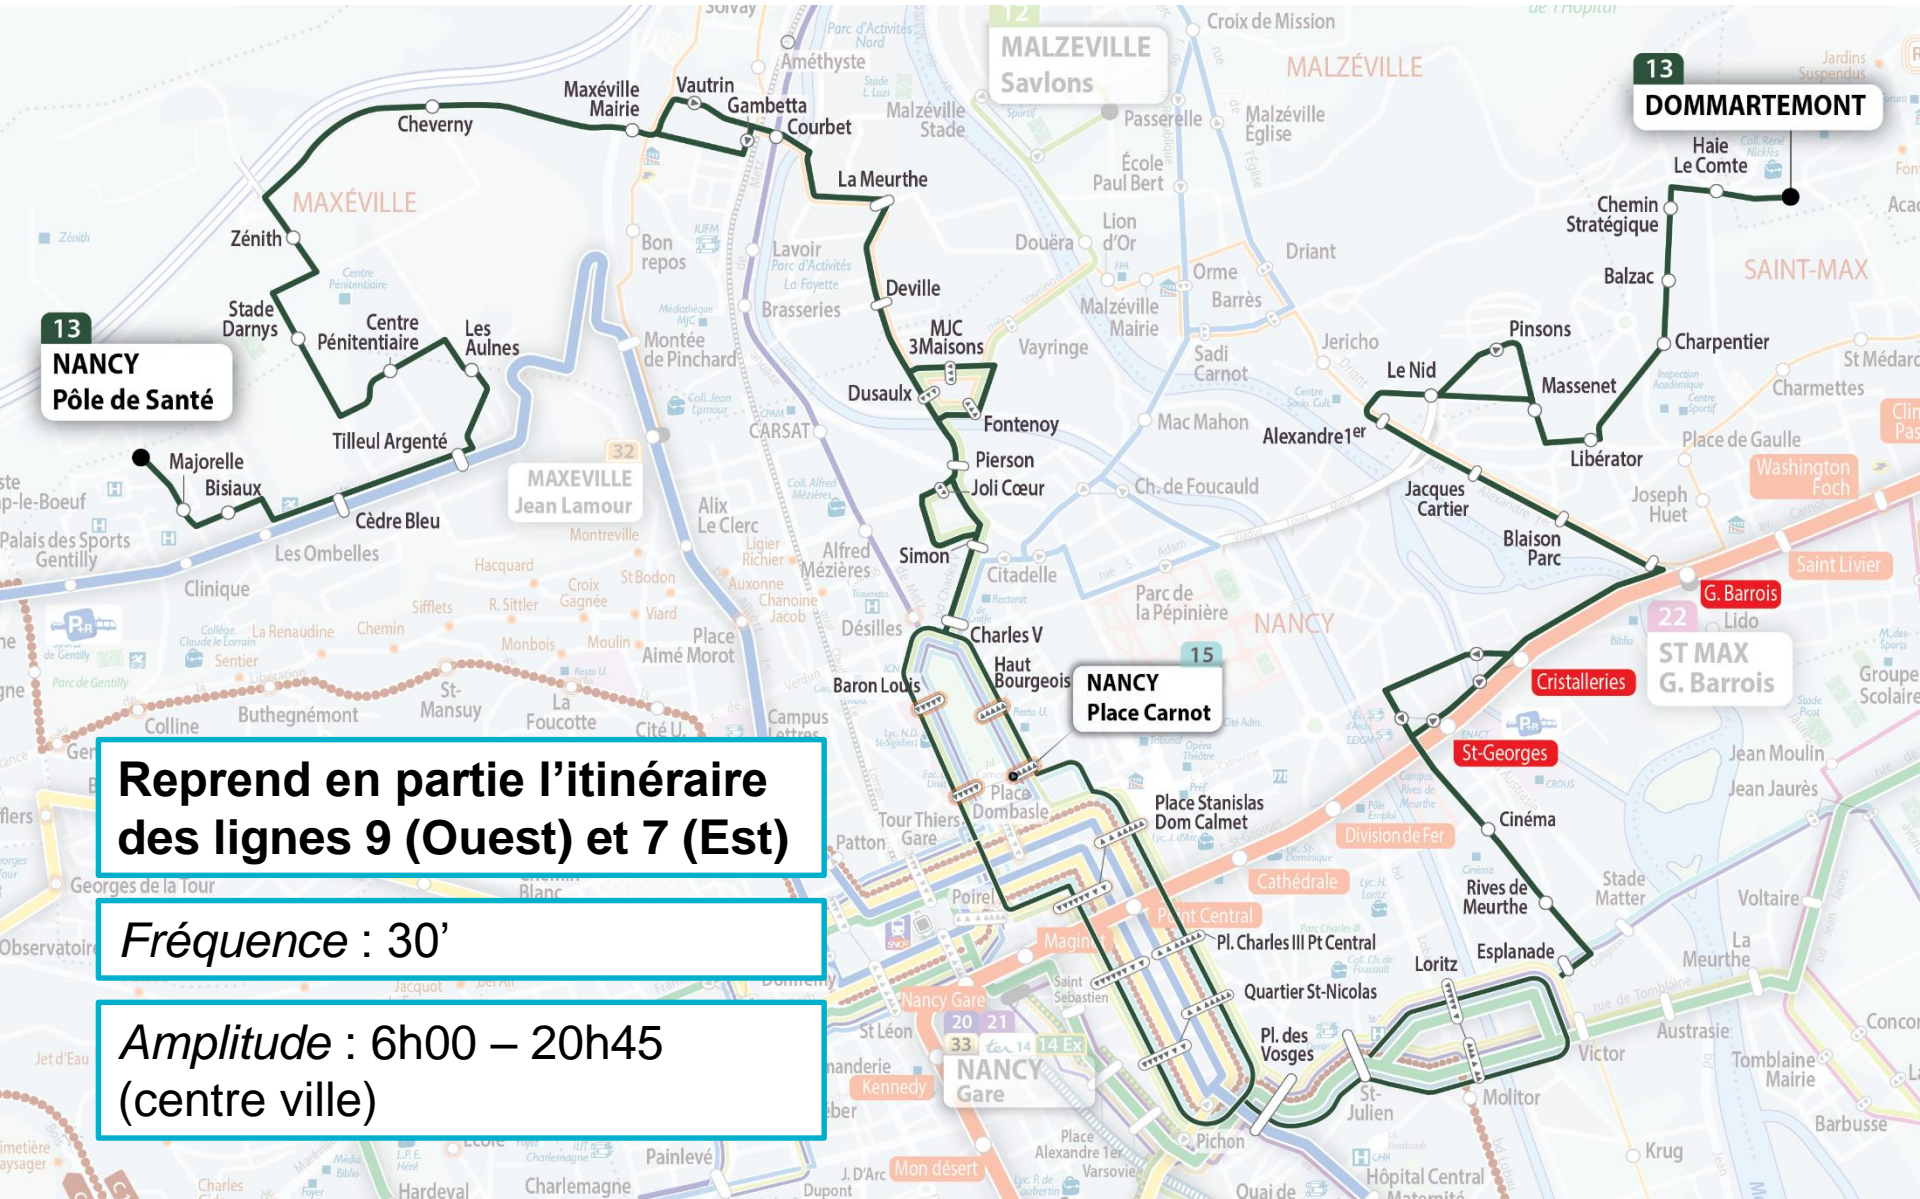

Ligne 13

Nancy Pôle de Santé - Dommartemont

13
NANCY
Pôle de Santé

13
DOMMARTEMONT

15
NANCY
Place Carnot

22
ST MAX
G. Barrois

**Reprend en partie l'itinéraire
des lignes 9 (Ouest) et 7 (Est)**

Fréquence : 30'

**Amplitude : 6h00 – 20h45
(centre ville)**